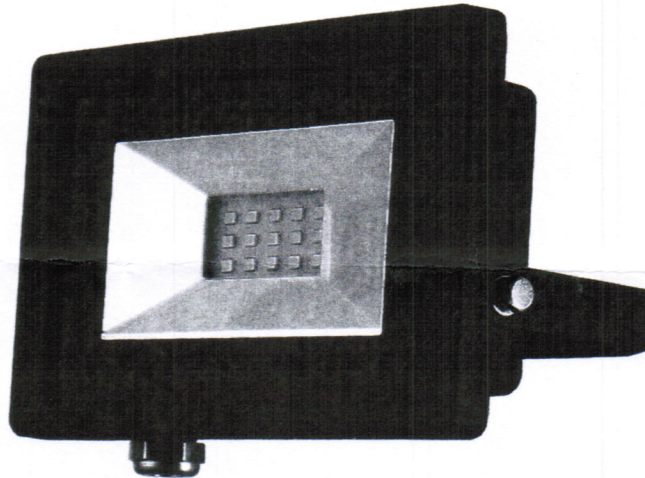

## Datenblatt

<b>Artikelnummer</b>	BT6010
<b>Artikelname</b>	LED 10W Strahler
<b>EAN-Nummer</b>	4260237816010
<b>Material</b>	Aluminium-Druckguss, Glas
<b>Beschreibung</b>	Outdoor LED-Strahler, Aluminium-Druckgussgehäuse, Klarglaslampenschirm, abgedichtet mit Silikongummidichtung, ohne Kabel
<b>Gewicht inkl. Verpackung</b>	-
<b>Bewegungsmelder</b>	Nein
<b>Schutzklasse</b>	IP65
<b>Spannung (Volt, Frequenz)</b>	220-240V, 50Hz
<b>LED</b>	15 SMD2835 LEDs, 10 Watt, 800 Lumen, 4.000 Kelvin - neutralweiß
<b>Abstrahlwinkel</b>	60°
<b>Lebensdauer</b>	50.000 Stunden
<b>Inkl. LEDs der Energieklasse</b>	A++ bis A
<b>Inkl. fest eingebauten LEDs</b>	Ja (nicht wechselbar)
<b>Sockel</b>	Nein
<b>Artikelmaße in cm (L x B x H)</b>	14 x 11 x 4,5cm
<b>Art der Verpackung</b>	BTR Einzelverkaufsverpackung
<b>Stückzahl Einzelverpackung</b>	1
<b>Stückzahl VE</b>	24
<b>Stand</b>	Sep 14